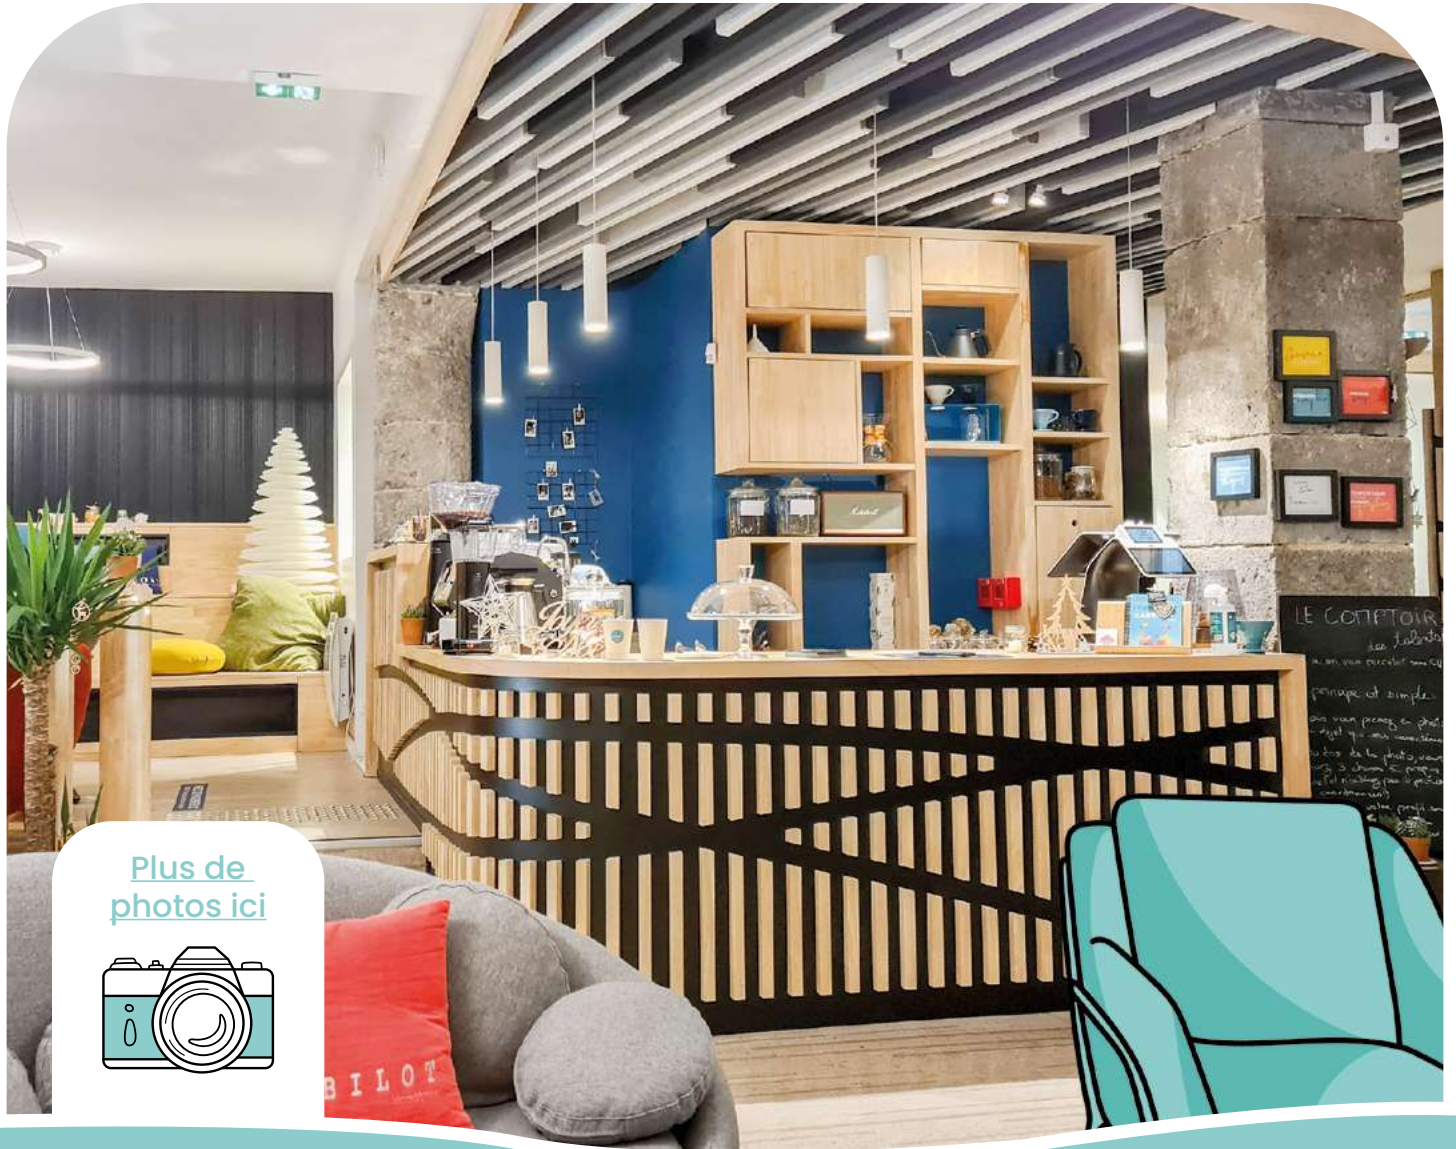

PRIVATISATION DU CAFÉ

Plus de
photos ici

NOS ESPACES TARIFS

	Tyrion	Kahlo	Mercury	Warhol	Privatisation comptoir
1H	15€	30€	45€	48€	120€
2H	30€	60€	90€	96€	240€
3H	45€	90€	135€	144€	360€
4H	54€	110€	160€	170€	430€
7H	84€	180€	250€	265€	600€

*nos tarifs sont indiqués en HT

Tarif soir et week-end : + 20 % sur les tarifs affichés

SOLUTIONS GOURMANDES

Petits déjeuners, cocktails déjeunatoires, dinatoires,
plateaux repas possibles.